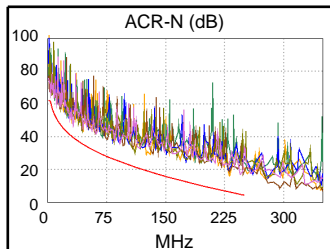

Схема разводки (T568B)  
**PASS**

Наихудш. разн      Наихудш. знач

PASS	ОСН.	удал.	ОСН.	удал.
наихудшая пара	45-78	36-45	12-36	12-36
<b>NEXT (dB)</b>	5.0	4.5	6.9	8.0
Част. (МГц)	3.6	3.5	231.0	246.0
Предел (дБ)	64.8	65.0	35.9	35.5
наихудшая пара	45	45	36	36
<b>PS NEXT (dB)</b>	5.8	6.3	7.0	8.6
Част. (МГц)	3.5	3.3	231.0	239.0
Предел (дБ)	62.0	62.0	33.3	33.0

PASS	ОСН.	удал.	ОСН.	удал.
наихудшая пара	12-36	12-36	12-36	12-36
<b>ACR-F (dB)</b>	2.5	2.1	2.5	2.1
Част. (МГц)	248.5	249.5	248.5	249.5
Предел (дБ)	16.3	16.2	16.3	16.2
наихудшая пара	36	12	36	12
<b>PS ACR-F (dB)</b>	4.8	4.4	4.8	4.4
Част. (МГц)	248.5	248.5	248.5	248.5
Предел (дБ)	13.3	13.3	13.3	13.3

-	ОСН.	удал.	ОСН.	удал.
наихудшая пара	45-78	36-45	12-36	12-36
<b>ACR-N (dB)</b>	5.4	4.7	9.8	11.3
Част. (МГц)	3.6	3.5	231.0	246.0
Предел (дБ)	61.4	61.7	6.2	4.6
наихудшая пара	45	45	36	36
<b>PS ACR-N (dB)</b>	6.0	6.4	9.9	12.1
Част. (МГц)	3.5	3.4	231.0	246.5
Предел (дБ)	58.7	58.8	3.6	2.0