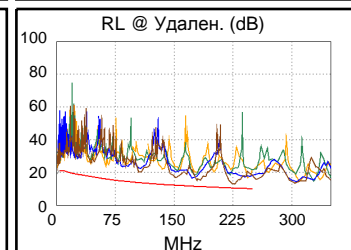

PASS	ОСН.	удал.	ОСН.	удал.
наихудшая пара	78	78	78	78
RL (dB)	3.3	2.1	3.3	2.1
Част. (МГц)	246.5	226.0	246.5	226.5
Предел (дБ)	10.1	10.5	10.1	10.4