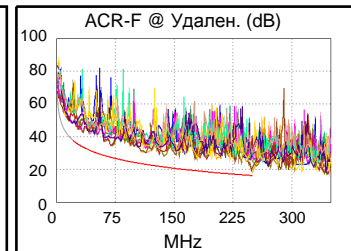

Схема разводки (T568B)  
**PASS**

Наихудш. разн      Наихудш. знач

PASS	ОСН.	удал.	ОСН.	удал.
наихудшая пара	45-78	36-45	12-36	12-36
<b>NEXT (dB)</b>	5.0	4.5	6.9	8.0
Част. (МГц)	3.6	3.5	231.0	246.0
Предел (дБ)	64.8	65.0	35.9	35.5
наихудшая пара	45	45	36	36
<b>PS NEXT (dB)</b>	5.8	6.3	7.0	8.6
Част. (МГц)	3.5	3.3	231.0	239.0
Предел (дБ)	62.0	62.0	33.3	33.0

PASS	ОСН.	удал.	ОСН.	удал.
наихудшая пара	12-36	12-36	12-36	12-36
<b>ACR-F (dB)</b>	2.5	2.1	2.5	2.1
Част. (МГц)	248.5	249.5	248.5	249.5
Предел (дБ)	16.3	16.2	16.3	16.2
наихудшая пара	36	12	36	12
<b>PS ACR-F (dB)</b>	4.8	4.4	4.8	4.4
Част. (МГц)	248.5	248.5	248.5	248.5
Предел (дБ)	13.3	13.3	13.3	13.3

-	ОСН.	удал.	ОСН.	удал.
наихудшая пара	45-78	36-45	12-36	12-36
<b>ACR-N (dB)</b>	5.4	4.7	9.8	11.3
Част. (МГц)	3.6	3.5	231.0	246.0
Предел (дБ)	61.4	61.7	6.2	4.6
наихудшая пара	45	45	36	36
<b>PS ACR-N (dB)</b>	6.0	6.4	9.9	12.1
Част. (МГц)	3.5	3.4	231.0	246.5
Предел (дБ)	58.7	58.8	3.6	2.0