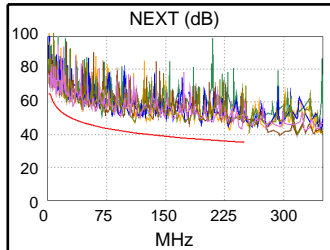

### Сводка теста: PASS

Модель: DTX-1800  
 S/N основного модуля: 8885019  
 S/N удаленного модуля: 8885020  
 Основной модуль: DTX-PLA002  
 Удаленный модуль: DTX-PLA002

Длина (м), Лимит 90.0	[Пара 78]	90.0
Обосн. задержка (ns), Лимит 498	[Пара 45]	451
Разн. задержок (ns), Лимит 44	[Пара 45]	16
Сопrotивл. (Ом)	[Пара 36]	13.3
Вносимые потери Запас (дБ)	[Пара 45]	2.6
Частота (МГц)	[Пара 45]	248.5
Предел (дБ)	[Пара 45]	31.0

Схема разводки (T568B)  
**PASS**

Наихудш. разн      Наихудш. знач

PASS	ОСН.	удал.	ОСН.	удал.
наихудшая пара	45-78	36-45	12-36	12-36
<b>NEXT (dB)</b>	5.0	4.5	6.9	8.0
Част. (МГц)	3.6	3.5	231.0	246.0
Предел (дБ)	64.8	65.0	35.9	35.5
наихудшая пара	45	45	36	36
<b>PS NEXT (dB)</b>	5.8	6.3	7.0	8.6
Част. (МГц)	3.5	3.3	231.0	239.0
Предел (дБ)	62.0	62.0	33.3	33.0

PASS	ОСН.	удал.	ОСН.	удал.
наихудшая пара	12-36	12-36	12-36	12-36
<b>ACR-F (dB)</b>	2.5	2.1	2.5	2.1
Част. (МГц)	248.5	249.5	248.5	249.5
Предел (дБ)	16.3	16.2	16.3	16.2
наихудшая пара	36	12	36	12
<b>PS ACR-F (dB)</b>	4.8	4.4	4.8	4.4
Част. (МГц)	248.5	248.5	248.5	248.5
Предел (дБ)	13.3	13.3	13.3	13.3