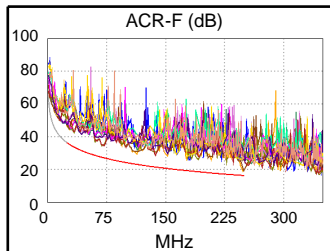

Схема разводки (T568B)  
**PASS**

Наихудш. разн      Наихудш. знач

PASS	ОСН.	удал.	ОСН.	удал.
наихудшая пара	45-78	36-45	12-36	12-36
<b>NEXT (dB)</b>	5.0	4.5	6.9	8.0
Част. (МГц)	3.6	3.5	231.0	246.0
Предел (дБ)	64.8	65.0	35.9	35.5
наихудшая пара	45	45	36	36
<b>PS NEXT (dB)</b>	5.8	6.3	7.0	8.6
Част. (МГц)	3.5	3.3	231.0	239.0
Предел (дБ)	62.0	62.0	33.3	33.0

PASS	ОСН.	удал.	ОСН.	удал.
наихудшая пара	12-36	12-36	12-36	12-36
<b>ACR-F (dB)</b>	2.5	2.1	2.5	2.1
Част. (МГц)	248.5	249.5	248.5	249.5
Предел (дБ)	16.3	16.2	16.3	16.2
наихудшая пара	36	12	36	12
<b>PS ACR-F (dB)</b>	4.8	4.4	4.8	4.4
Част. (МГц)	248.5	248.5	248.5	248.5
Предел (дБ)	13.3	13.3	13.3	13.3

-	ОСН.	удал.	ОСН.	удал.
наихудшая пара	45-78	36-45	12-36	12-36
<b>ACR-N (dB)</b>	5.4	4.7	9.8	11.3
Част. (МГц)	3.6	3.5	231.0	246.0
Предел (дБ)	61.4	61.7	6.2	4.6
наихудшая пара	45	45	36	36
<b>PS ACR-N (dB)</b>	6.0	6.4	9.9	12.1
Част. (МГц)	3.5	3.4	231.0	246.5
Предел (дБ)	58.7	58.8	3.6	2.0