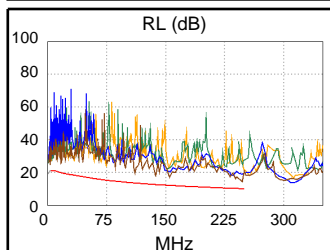

PASS	ОСН.	удал.	ОСН.	удал.
наихудшая пара	78	78	78	78
RL (dB)	3.3	2.1	3.3	2.1
Част. (МГц)	246.5	226.0	246.5	226.5
Предел (дБ)	10.1	10.5	10.1	10.4