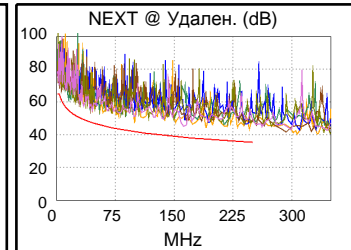

### Сводка теста: PASS

Модель: DTX-1800  
 S/N основного модуля: 8885019  
 S/N удаленного модуля: 8885020  
 Основной модуль: DTX-PLA002  
 Удаленный модуль: DTX-PLA002

Длина (м), Лимит 90.0	[Пара 78]	90.0
Обосн. задержка (ns), Лимит 498	[Пара 45]	451
Разн. задержок (ns), Лимит 44	[Пара 45]	16
Сопrotивл. (Ом)	[Пара 36]	13.3
Вносимые потери Запас (дБ)	[Пара 45]	2.6
Частота (МГц)	[Пара 45]	248.5
Предел (дБ)	[Пара 45]	31.0

Схема разводки (T568B)  
**PASS**

Наихудш. разн      Наихудш. знач

PASS	ОСН.	удал.	ОСН.	удал.
наихудшая пара	45-78	36-45	12-36	12-36
<b>NEXT (dB)</b>	5.0	4.5	6.9	8.0
Част. (МГц)	3.6	3.5	231.0	246.0
Предел (дБ)	64.8	65.0	35.9	35.5
наихудшая пара	45	45	36	36
<b>PS NEXT (dB)</b>	5.8	6.3	7.0	8.6
Част. (МГц)	3.5	3.3	231.0	239.0
Предел (дБ)	62.0	62.0	33.3	33.0

PASS	ОСН.	удал.	ОСН.	удал.
наихудшая пара	12-36	12-36	12-36	12-36
<b>ACR-F (dB)</b>	2.5	2.1	2.5	2.1
Част. (МГц)	248.5	249.5	248.5	249.5
Предел (дБ)	16.3	16.2	16.3	16.2
наихудшая пара	36	12	36	12
<b>PS ACR-F (dB)</b>	4.8	4.4	4.8	4.4
Част. (МГц)	248.5	248.5	248.5	248.5
Предел (дБ)	13.3	13.3	13.3	13.3