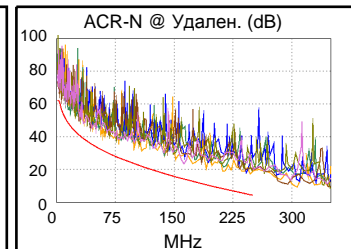

Схема разводки (T568B)  
**PASS**

Наихудш. разн      Наихудш. знач

PASS	ОСН.	удал.	ОСН.	удал.
наихудшая пара	45-78	36-45	12-36	12-36
<b>NEXT (dB)</b>	5.0	4.5	6.9	8.0
Част. (МГц)	3.6	3.5	231.0	246.0
Предел (дБ)	64.8	65.0	35.9	35.5
наихудшая пара	45	45	36	36
<b>PS NEXT (dB)</b>	5.8	6.3	7.0	8.6
Част. (МГц)	3.5	3.3	231.0	239.0
Предел (дБ)	62.0	62.0	33.3	33.0

PASS	ОСН.	удал.	ОСН.	удал.
наихудшая пара	12-36	12-36	12-36	12-36
<b>ACR-F (dB)</b>	2.5	2.1	2.5	2.1
Част. (МГц)	248.5	249.5	248.5	249.5
Предел (дБ)	16.3	16.2	16.3	16.2
наихудшая пара	36	12	36	12
<b>PS ACR-F (dB)</b>	4.8	4.4	4.8	4.4
Част. (МГц)	248.5	248.5	248.5	248.5
Предел (дБ)	13.3	13.3	13.3	13.3

-	ОСН.	удал.	ОСН.	удал.
наихудшая пара	45-78	36-45	12-36	12-36
<b>ACR-N (dB)</b>	5.4	4.7	9.8	11.3
Част. (МГц)	3.6	3.5	231.0	246.0
Предел (дБ)	61.4	61.7	6.2	4.6
наихудшая пара	45	45	36	36
<b>PS ACR-N (dB)</b>	6.0	6.4	9.9	12.1
Част. (МГц)	3.5	3.4	231.0	246.5
Предел (дБ)	58.7	58.8	3.6	2.0