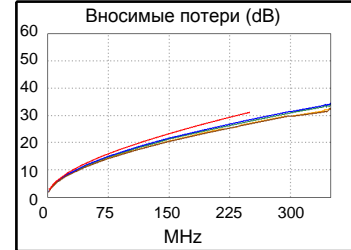

### Сводка теста: PASS

Модель: DTX-1800  
 S/N основного модуля: 8885019  
 S/N удаленного модуля: 8885020  
 Основной модуль: DTX-PLA002  
 Удаленный модуль: DTX-PLA002

Длина (м), Лимит 90.0	[Пара 78]	90.0
Обосн. задержка (ns), Лимит 498	[Пара 45]	451
Разн. задержок (ns), Лимит 44	[Пара 45]	16
Сопrotивл. (Ом)	[Пара 36]	13.3
Вносимые потери Запас (дБ)	[Пара 45]	2.6
Частота (МГц)	[Пара 45]	248.5
Предел (дБ)	[Пара 45]	31.0

Схема разводки (T568B)  
**PASS**

Наихудш. разн      Наихудш. знач

PASS	ОСН.	удал.	ОСН.	удал.
наихудшая пара	45-78	36-45	12-36	12-36
<b>NEXT (dB)</b>	5.0	4.5	6.9	8.0
Част. (МГц)	3.6	3.5	231.0	246.0
Предел (дБ)	64.8	65.0	35.9	35.5
наихудшая пара	45	45	36	36
<b>PS NEXT (dB)</b>	5.8	6.3	7.0	8.6
Част. (МГц)	3.5	3.3	231.0	239.0
Предел (дБ)	62.0	62.0	33.3	33.0

PASS	ОСН.	удал.	ОСН.	удал.
наихудшая пара	12-36	12-36	12-36	12-36
<b>ACR-F (dB)</b>	2.5	2.1	2.5	2.1
Част. (МГц)	248.5	249.5	248.5	249.5
Предел (дБ)	16.3	16.2	16.3	16.2
наихудшая пара	36	12	36	12
<b>PS ACR-F (dB)</b>	4.8	4.4	4.8	4.4
Част. (МГц)	248.5	248.5	248.5	248.5
Предел (дБ)	13.3	13.3	13.3	13.3